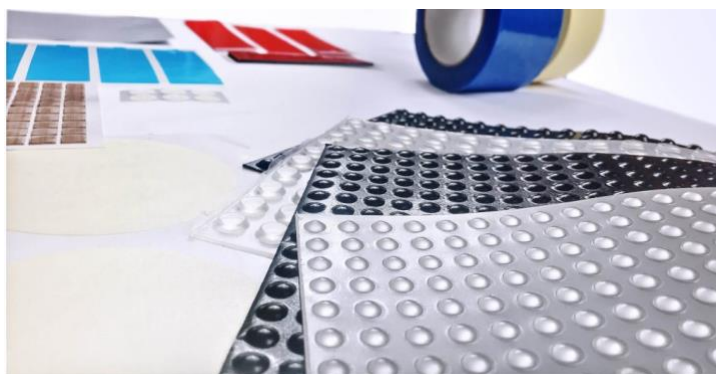

The background of the central section is a photograph of several large rolls of adhesive tape, stacked and slightly offset, creating a sense of depth. The rolls are white with a textured surface, and their edges are visible. The lighting is dramatic, highlighting the texture and the edges of the rolls.

|| TOP PRODUKT- & MARKENSORTIMENT

Wir bieten unseren Kunden ein breites Produkt- und Markensortiment. Bei der Auswahl unseres Angebots gehen wir keine Kompromisse ein. Daher unterliegen unsere Klebprodukte strengen Qualitätsstandards, um die hohen Erwartungen unserer Kunden jederzeit zu erfüllen.

|| MODERNE & FLEXIBLE FERTIGUNG

Wir arbeiten mit hochmodernen computergesteuerten Schneidautomaten, Rotationsstanzsystemen sowie Laserschneidsystemen. Dadurch sind wir in der Lage auch größere Stückzahlen in gewohnter, gleichbleibender Qualität zu fertigen und flexibel zu reagieren.